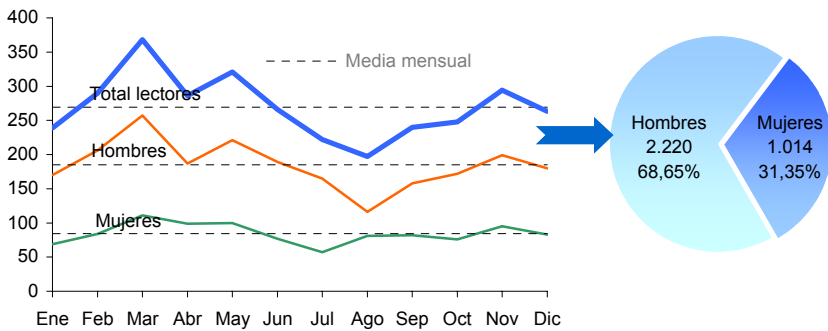

Estadística de centros de la Consejería de Cultura de la Junta de Andalucía
Centro de Documentación Musical de Andalucía (Granada). Año 2006.

	Ene	Feb	Mar	Abr	May	Jun	Jul	Ago	Sep	Oct	Nov	Dic	Total
Lectores	239	290	368	286	321	266	222	197	240	248	294	263	3.234
Hombres	170	206	257	187	221	189	165	116	158	172	199	180	2.220
Mujeres	69	84	111	99	100	77	57	81	82	76	95	83	1.014
Consulta de fondos	913	974	1.229	893	1.063	933	662	717	764	922	1.010	890	10.970
Fondos bibliográficos	494	532	673	480	533	471	384	479	431	466	514	453	5.910
Monografías	240	288	367	235	281	247	167	301	216	246	263	239	3.090
Música impresa	254	244	306	245	252	224	217	178	215	220	251	214	2.820
Fondos audiovisuales	344	358	428	308	413	362	227	162	263	374	416	365	4.020
periódicas	75	84	128	105	117	100	51	76	70	82	80	72	1.040
Préstamo de fondos	164	125	160	148	155	109	86	79	102	109	159	172	1.568
Fondos bibliográficos	71	52	78	65	66	46	34	50	43	24	40	58	627
Monografías	48	44	61	38	44	31	23	16	32	13	20	29	399
Música impresa	23	8	17	27	22	15	11	34	11	11	20	29	228
Fondos audiovisuales	93	73	82	83	89	63	52	29	59	85	119	114	941

Lectores del C.D.M.A.
Distribución mensual y por sexo. Año 2006.

Préstamo y consulta de fondos.
Distribución mensual. Año 2006.

Préstamo y consulta de fondos.
Distribución según tipo de fondo. Año 2006.