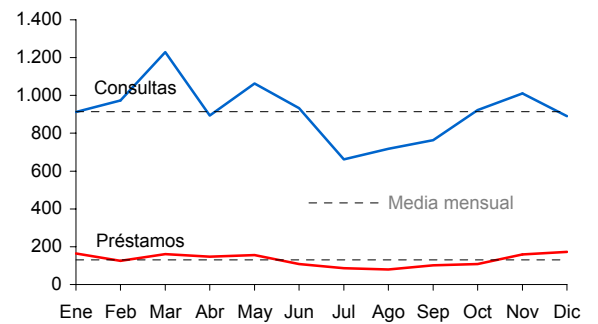

Estadística de centros de la Consejería de Cultura de la Junta de Andalucía
Centro de Documentación Musical de Andalucía (Granada). Año 2006.

	Ene	Feb	Mar	Abr	May	Jun	Jul	Ago	Sep	Oct	Nov	Dic	Total
Lectores	239	290	368	286	321	266	222	197	240	248	294	263	3.234
Hombres	170	206	257	187	221	189	165	116	158	172	199	180	2.220
Mujeres	69	84	111	99	100	77	57	81	82	76	95	83	1.014
Consulta de fondos	913	974	1.229	893	1.063	933	662	717	764	922	1.010	890	10.970
Fondos bibliográficos	494	532	673	480	533	471	384	479	431	466	514	453	5.910
Monografías	240	288	367	235	281	247	167	301	216	246	263	239	3.090
Música impresa	254	244	306	245	252	224	217	178	215	220	251	214	2.820
Fondos audiovisuales	344	358	428	308	413	362	227	162	263	374	416	365	4.020
periódicas	75	84	128	105	117	100	51	76	70	82	80	72	1.040
Préstamo de fondos	164	125	160	148	155	109	86	79	102	109	159	172	1.568
Fondos bibliográficos	71	52	78	65	66	46	34	50	43	24	40	58	627
Monografías	48	44	61	38	44	31	23	16	32	13	20	29	399
Música impresa	23	8	17	27	22	15	11	34	11	11	20	29	228
Fondos audiovisuales	93	73	82	83	89	63	52	29	59	85	119	114	941

Lectores del C.D.M.A.
Distribución mensual y por sexo. Año 2006.

Préstamo y consulta de fondos.
Distribución mensual. Año 2006.

Préstamo y consulta de fondos.
Distribución según tipo de fondo. Año 2006.