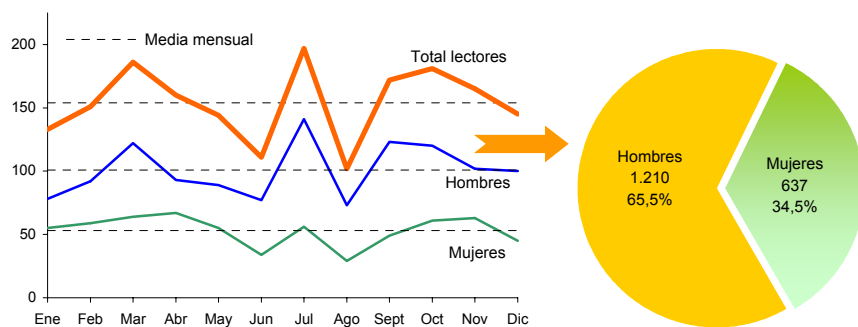

Estadística de centros de la Consejería de Cultura de la Junta de Andalucía

Centro de Documentación Musical de Andalucía (Granada). Año 2003.

	Ene	Feb	Mar	Abr	May	Jun	Jul	Ago	Sept	Oct	Nov	Dic	Total
Lectores	133	151	186	160	144	111	197	102	172	181	165	145	1.847
Hombres	78	92	122	93	89	77	141	73	123	120	102	100	1.210
Mujeres	55	59	64	67	55	34	56	29	49	61	63	45	637
Consulta de fondos	475	563	716	637	611	511	777	506	723	744	586	592	7.441
Fondos bibliográficos	310	327	421	372	360	345	442	350	370	407	325	316	4.345
Monografías	138	185	252	198	229	190	275	197	226	244	206	191	2.531
Música impresa	172	142	169	174	131	155	167	153	144	163	119	125	1.814
Fondos audiovisuales	108	141	194	202	197	134	221	111	288	284	211	199	2.290
Publicaciones periódicas	57	95	101	63	54	32	114	45	65	53	50	77	806
Préstamo de fondos	112	152	207	218	176	148	214	101	208	221	177	178	2.112
Fondos bibliográficos	76	67	105	121	75	61	102	61	74	88	72	71	973
Monografías	39	44	62	64	57	36	62	45	55	51	59	46	620
Música impresa	37	23	43	57	18	25	40	16	19	37	13	25	353
Fondos audiovisuales	36	85	102	97	101	87	112	40	134	133	105	107	1.139

Lectores del C.D.M.A.
Distribución mensual y por sexo. Año 2003.

Préstamo y consulta de fondos.
Distribución mensual. Año 2003.

Préstamo y consulta de fondos.
Distribución según tipo de fondo. Año 2003.