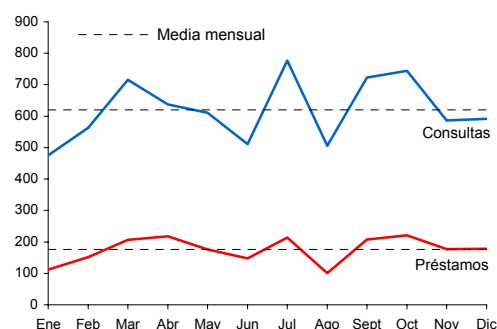

Estadística de centros de la Consejería de Cultura de la Junta de Andalucía

Centro de Documentación Musical de Andalucía (Granada). Año 2003.

	Ene	Feb	Mar	Abr	May	Jun	Jul	Ago	Sept	Oct	Nov	Dic	Total
Lectores	133	151	186	160	144	111	197	102	172	181	165	145	1.847
Hombres	78	92	122	93	89	77	141	73	123	120	102	100	1.210
Mujeres	55	59	64	67	55	34	56	29	49	61	63	45	637
Consulta de fondos	475	563	716	637	611	511	777	506	723	744	586	592	7.441
Fondos bibliográficos	310	327	421	372	360	345	442	350	370	407	325	316	4.345
Monografías	138	185	252	198	229	190	275	197	226	244	206	191	2.531
Música impresa	172	142	169	174	131	155	167	153	144	163	119	125	1.814
Fondos audiovisuales	108	141	194	202	197	134	221	111	288	284	211	199	2.290
Publicaciones periódicas	57	95	101	63	54	32	114	45	65	53	50	77	806
Préstamo de fondos	112	152	207	218	176	148	214	101	208	221	177	178	2.112
Fondos bibliográficos	76	67	105	121	75	61	102	61	74	88	72	71	973
Monografías	39	44	62	64	57	36	62	45	55	51	59	46	620
Música impresa	37	23	43	57	18	25	40	16	19	37	13	25	353
Fondos audiovisuales	36	85	102	97	101	87	112	40	134	133	105	107	1.139

Lectores del C.D.M.A.
Distribución mensual y por sexo. Año 2003.

Préstamo y consulta de fondos.
Distribución mensual. Año 2003.

Préstamo y consulta de fondos.
Distribución según tipo de fondo. Año 2003.