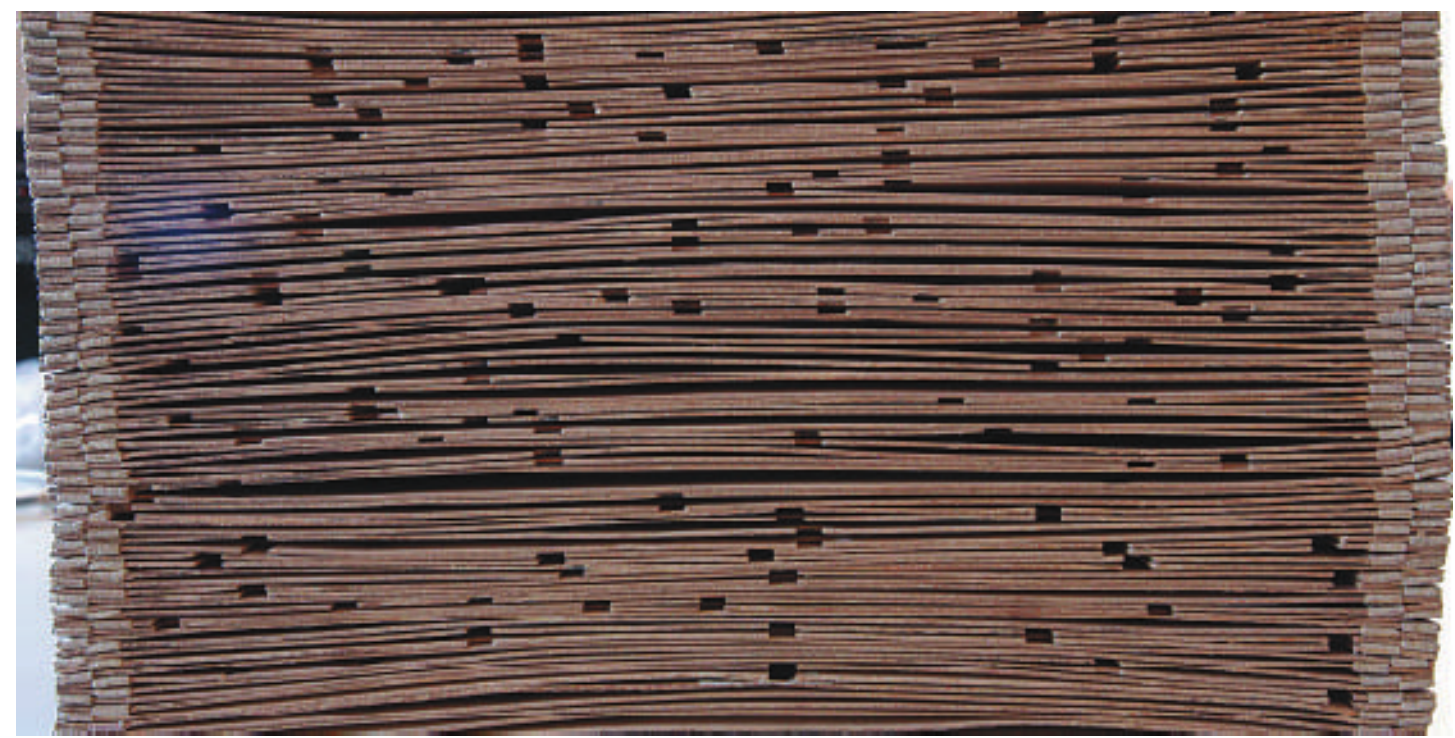

# INSTRUMENTOS DE TARJETA DE CARTÓN

JUNTA DE ANDALUCÍA  
CONSEJERÍA DE CULTURA Y DEPORTE  
Centro de Documentación Musical de Andalucía

Una serie de instrumentos, como el **piano programado Gavioli**, y "organillos" de lengüetas libres como la **Organina Thibouville** y el **Manopan**, utilizan tarjetas de cartón perforado como soporte programado. Se desarrollaron ingeniosos sistemas de articulación y plegado, como puedes ver abajo.

Teatro ambulante con piano programado Gavioli.  
Usados también en carruseles de feria.  
Su soporte programado es igualmente una tarjeta continua de cartón perforado.

*Organina Thibouville*

Tipos de unión en tarjetas plegadas

*Tarjeta continua de cartón perforado de Piano programado Gavioli*

*Tarjeta continua de cartón perforado de Manopan*

*Tarjeta continua de cartón perforado de Organina Thibouville*